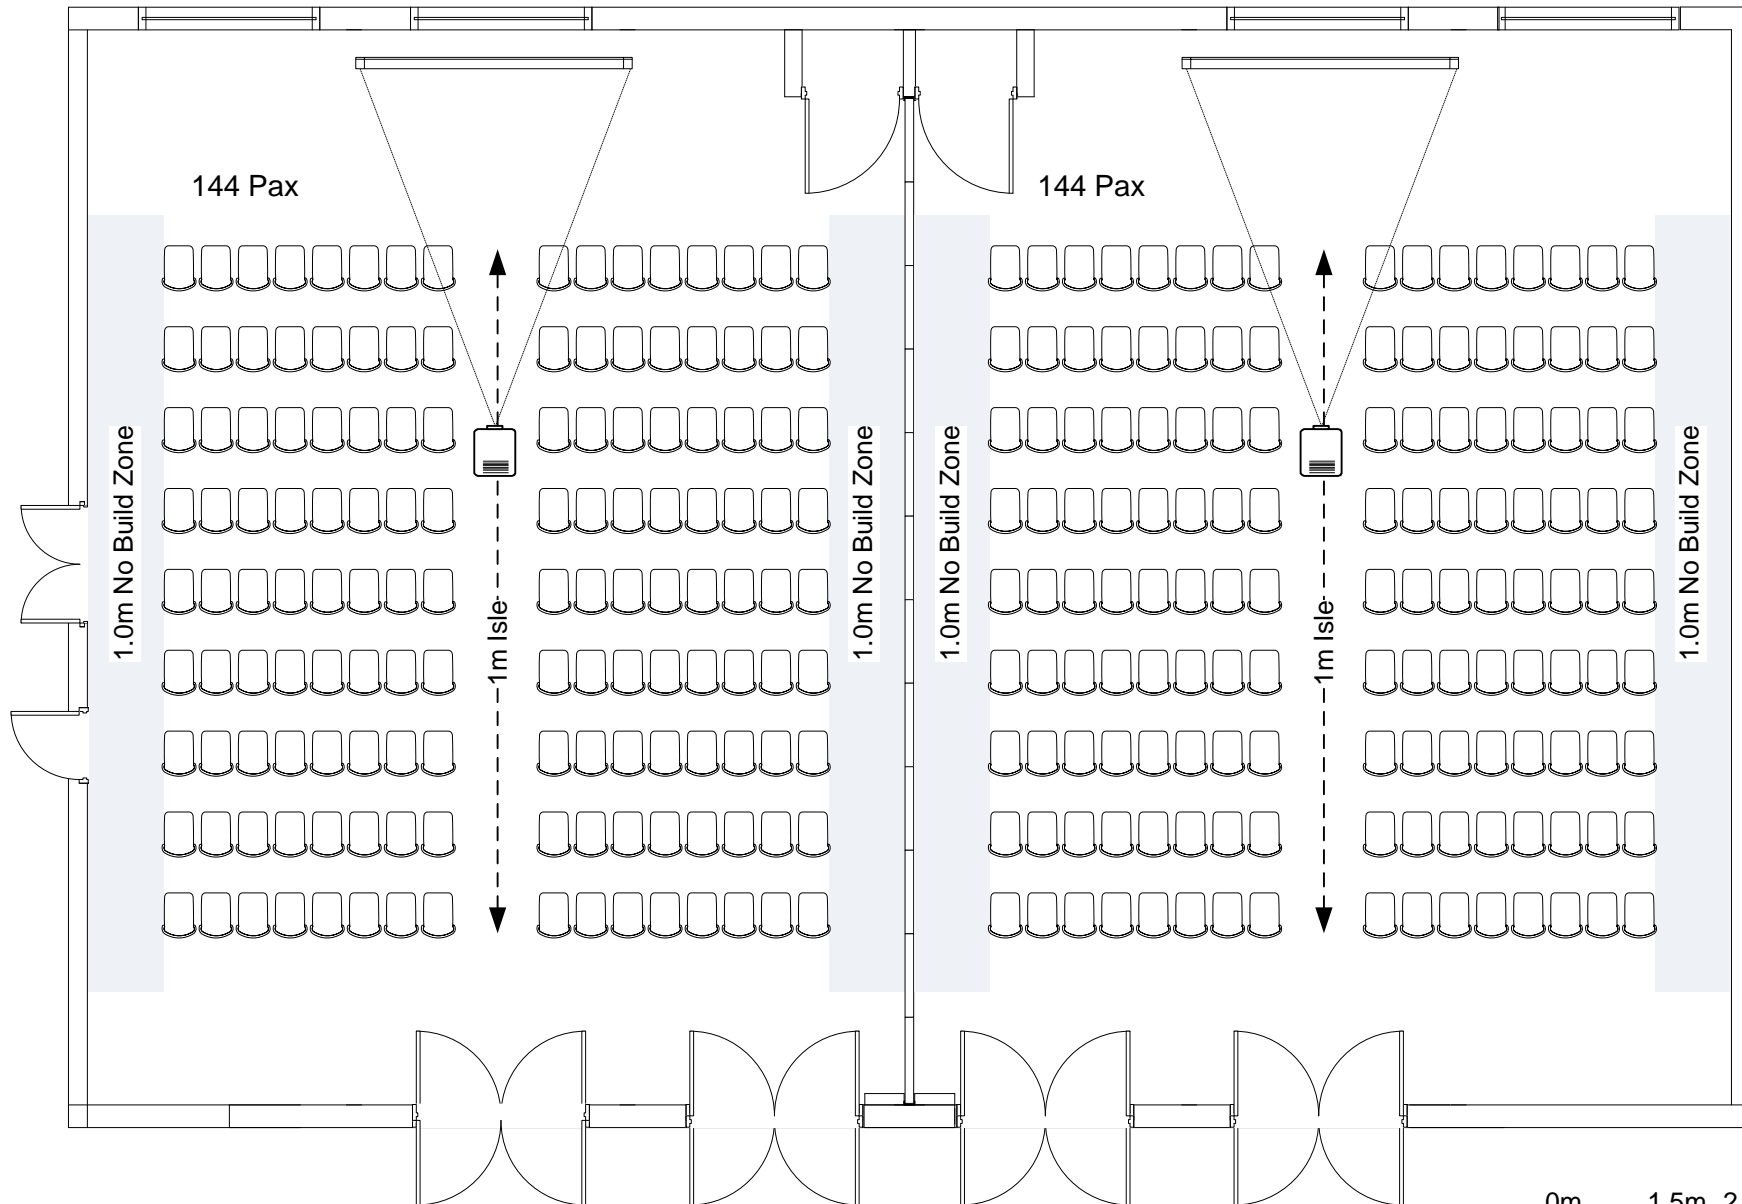

Y ÖP ÖÜ Q Ü U T Û Á B Á G

Á

Plan Shows Theatre Style – 144 Pax For Each Room

0m 1.5m 2.5m 5m